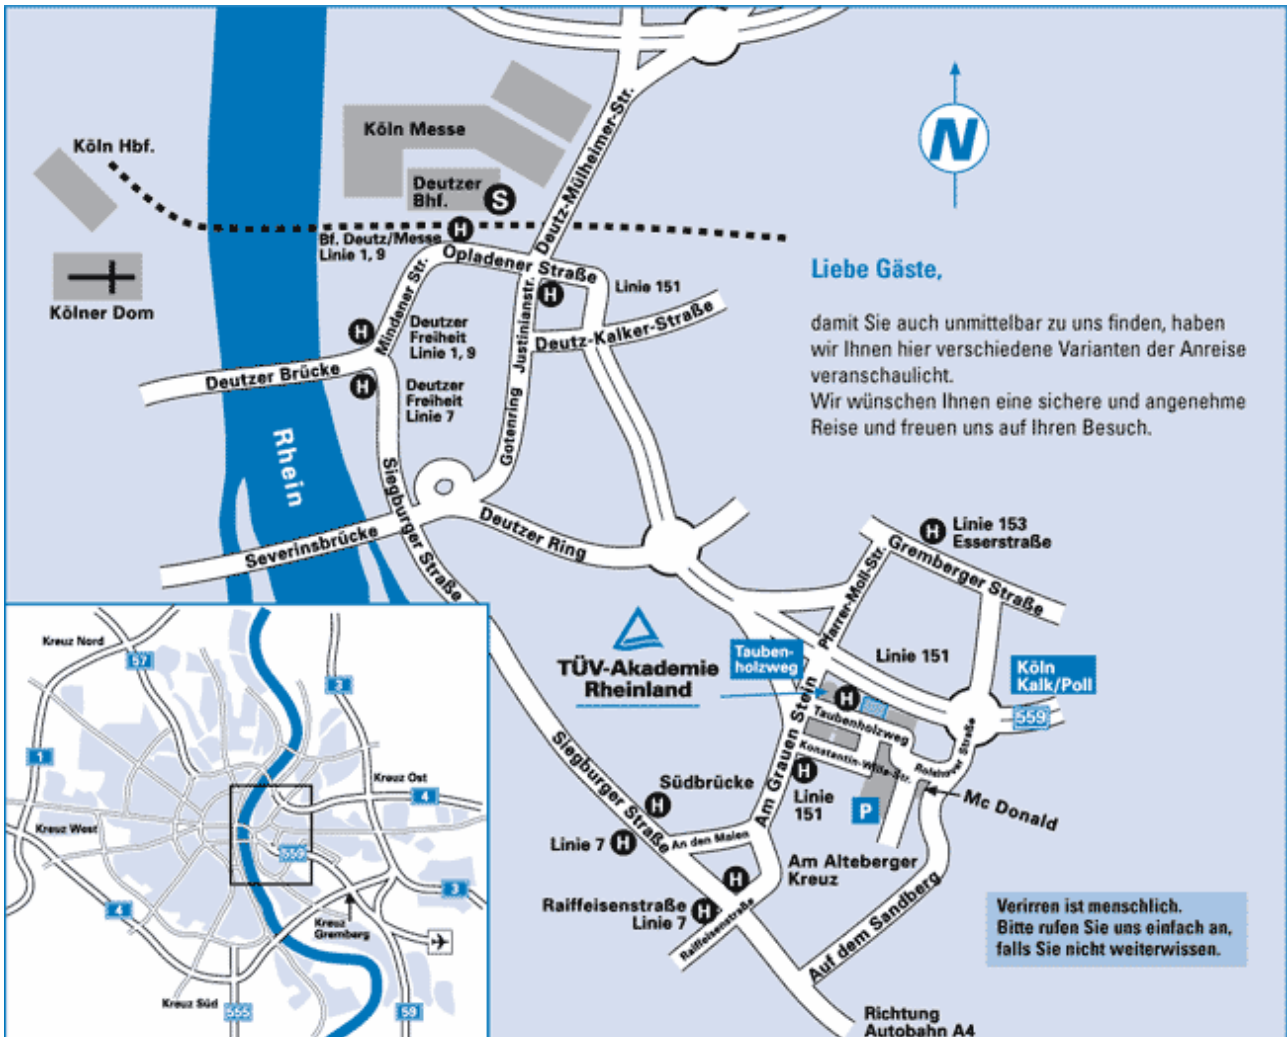

Tipps und Tools fürs Training
 20. August 2006 von 9.15 – 17.15 Uhr
 TÜV-Akademie Rheinland, Köln Poll

fürs training
20.08.2006

Liebe Gäste,
 damit Sie auch unmittelbar zu uns finden, haben wir Ihnen hier verschiedene Varianten der Anreise veranschaulicht. Wir wünschen Ihnen eine sichere und angenehme Reise und freuen uns auf Ihren Besuch.

Verirren ist menschlich. Bitte rufen Sie uns einfach an, falls Sie nicht weiterwissen.

So finden Sie uns:

Mit dem Auto
 Sie fahren den Kölner Autobahnring auf die A 4 bis zum AB-Kreuz Köln-Gremberg
 ■ dann auf die A 559 in Richtung Köln-Deutz
 ■ Ausfahrt Köln Kalk/Poll
 ■ über die Rolshover Straße und den Taubenholzweg zur TÜV-Akademie Rheinland.
 (Bitte folgen Sie der Beschilderung TÜV-Akademie Rheinland.)

Mit öffentlichen Verkehrsmitteln
 Ab Köln Hbf mit den U-Bahnen 9, 12, 16 oder 18
 ■ bis Haltestelle „Neumarkt“, dann in die Straßenbahnlinie 7
 ■ Richtung Deutz/Zündorf bis Haltestelle Raiffeisenstraße
 ■ circa 10-12 Minuten Fußweg.
 Ab Bahnhof Köln-Deutz mit dem Bus 151 direkt bis zum TÜV Rheinland/Berlin-Brandenburg, bzw. TÜV-Akademie Rheinland. Fahrzeit circa 5 Minuten.